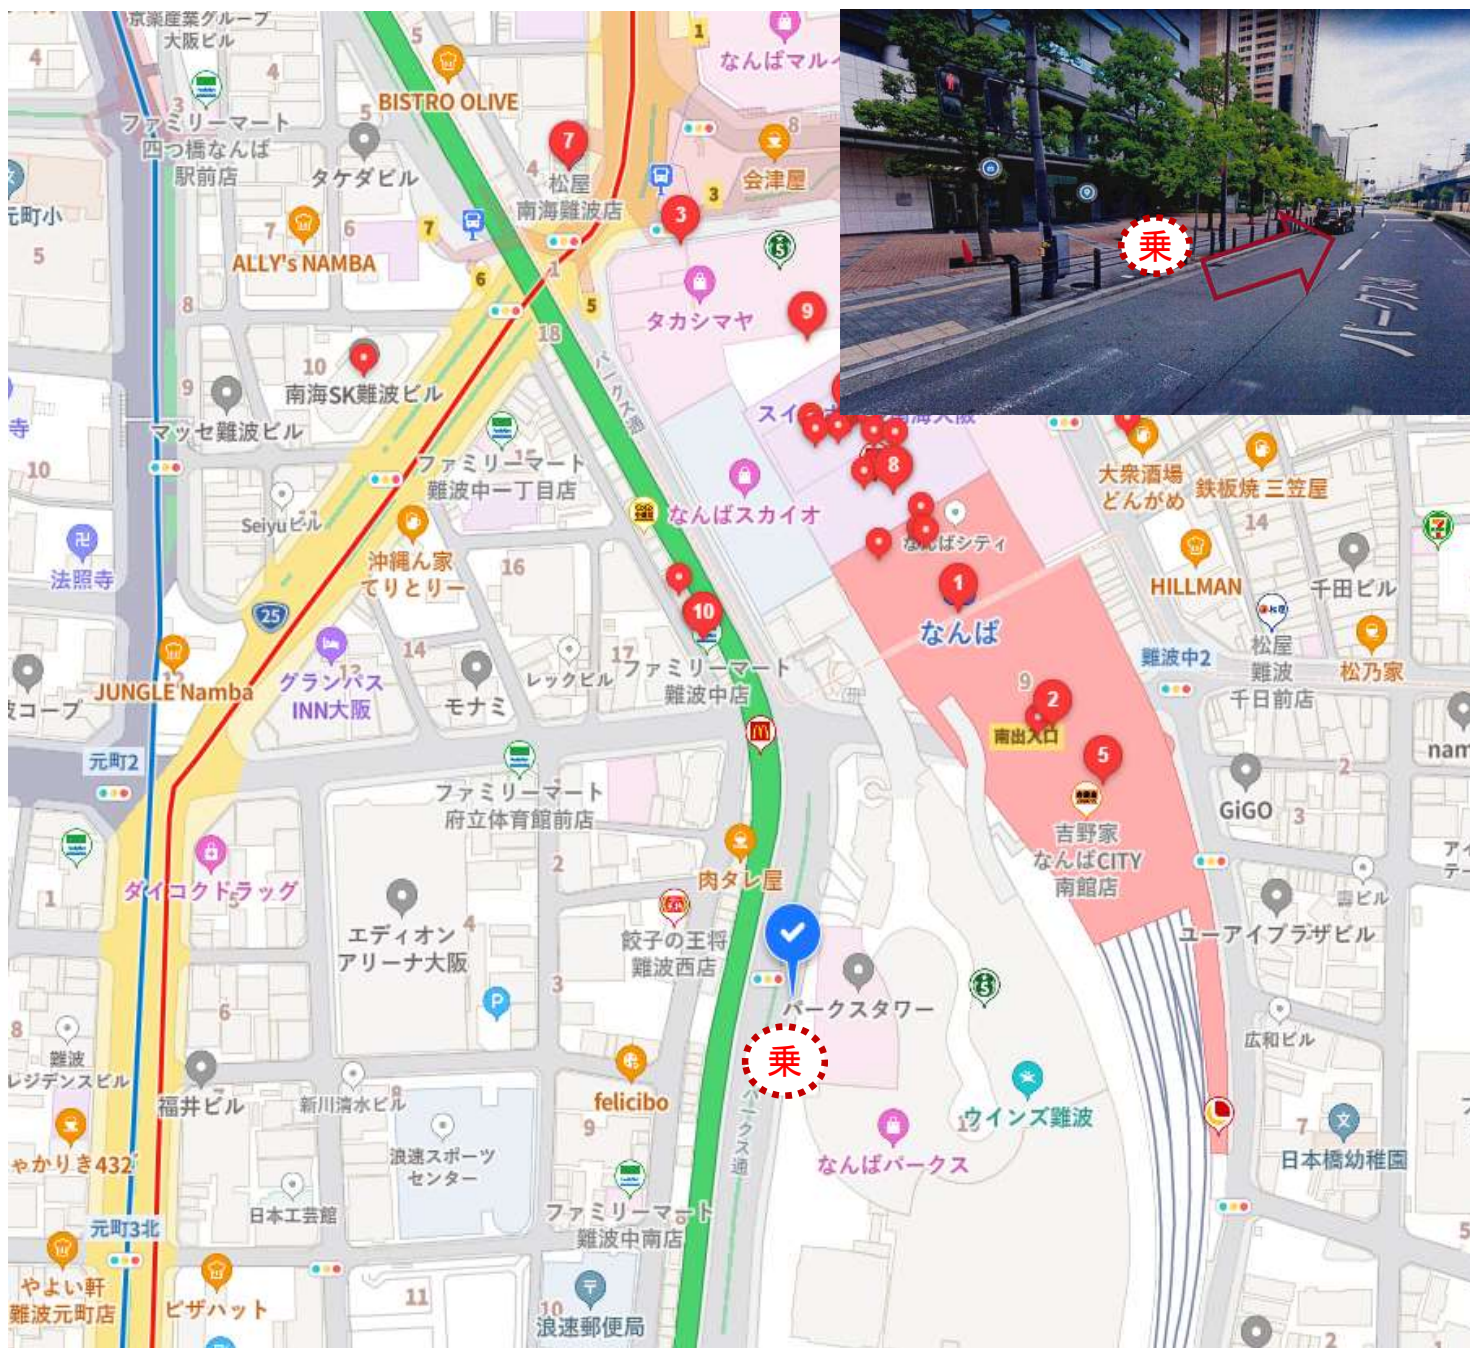

# 南海なんば駅・バス待機場

下図、**乗**付近にてお待ち致しております。

(出発時刻約10分前到着)

アクセス: パークス通りを南へ進み、パークスタワーの西側辺り南向きに停車しています